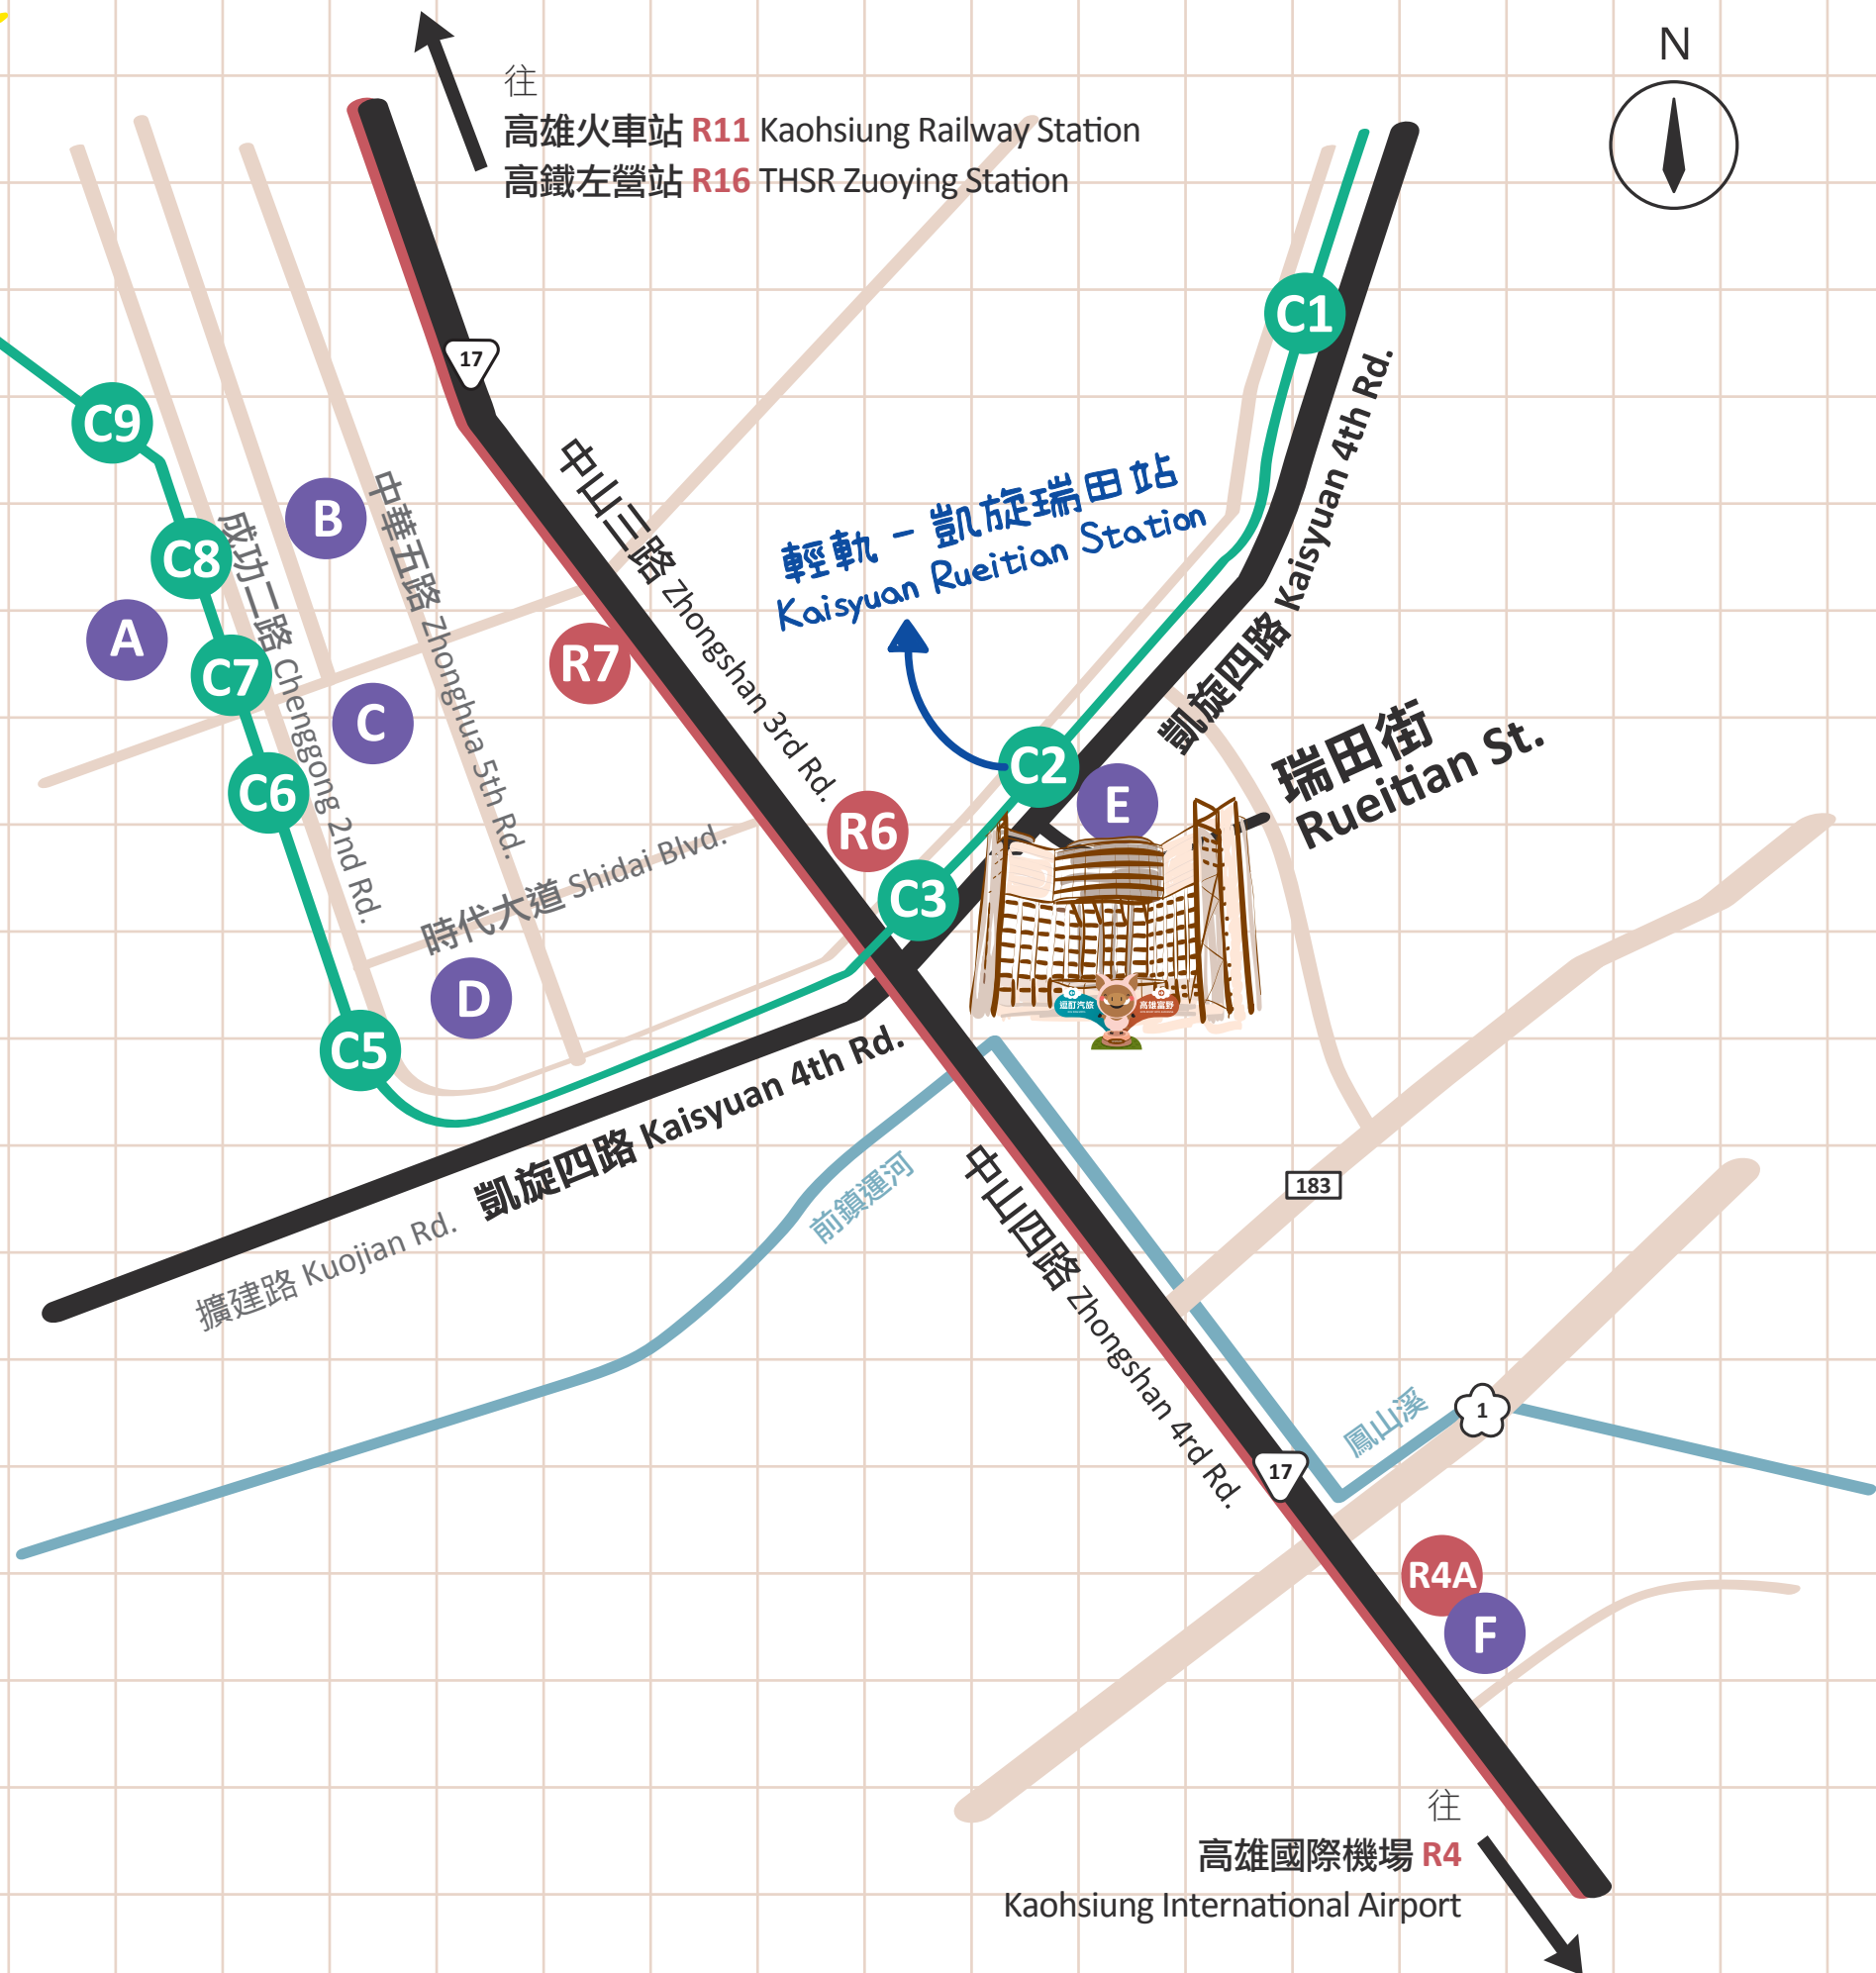

Yebi's Business Card

• 綠線 Green Line - 高雄輕軌 LRT

• 紅線 Red Line - 高雄捷運 MRT

A - 高雄展覽館 Kaohsiung Exhibition Center

B - 高雄市立圖書館 Kaohsiung Public Library

C - 台鋁生活商場 MLD Tailu

D - 夢時代購物中心 Dream Mall

E - 凱旋夜市 Kaisyuan Night Market

F - SKM Park (Lifestyle Outlets)